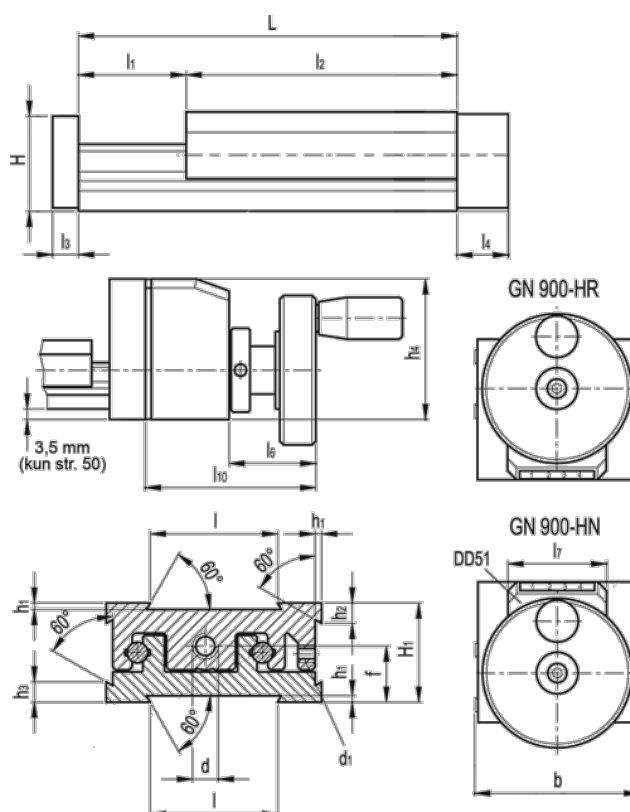

Varenummer: 20778031
 Beskrivelse: Justerbar slædeenhed
 GN 900-120-210-50-HN-1

Mål

b = 120	h3 = 13.8	l7 = 33
d = M10x1	h4 = 57	l10 = 75
d1 = M5	l = 80	
f = 26.3	L - l1 = 210-50	
H = 45.0	l2 = 160	
h1 = 2.0	l3 = 10	
H1 = 46	l4 = 18	
h2 = 13.8	l6 = 40	